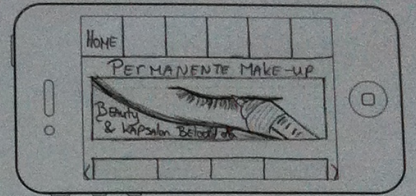

Productpagina
PERMANENTE MAKE-UP

Productpagina
PERMANENTE MAKE-UP

Landingpagina

Landingpagina

LANdingpagina

LANdingpagina

- Voorn gaat down in hoofd
- Mobiel vriendelijk - schaalbare website - responsive
- Grote knoppen - grote rasters optische jaja
- Niet te opvallende - Google fonts
- One page website
- Micro-interrupts - pop-ups - verzanden content

- X Hetero images - maximaal afbeeldingen in een grid of 3x3 of 4x4
- Grid afbeeldingen - maximum de pagina
- Adweek design
- Adweek
- Grid layout (central)
- Adweek design
- Grid afbeeldingen (pop-ups)
- Grid afbeeldingen (pop-ups)
- Grid afbeeldingen (pop-ups)
- Grid afbeeldingen (pop-ups)